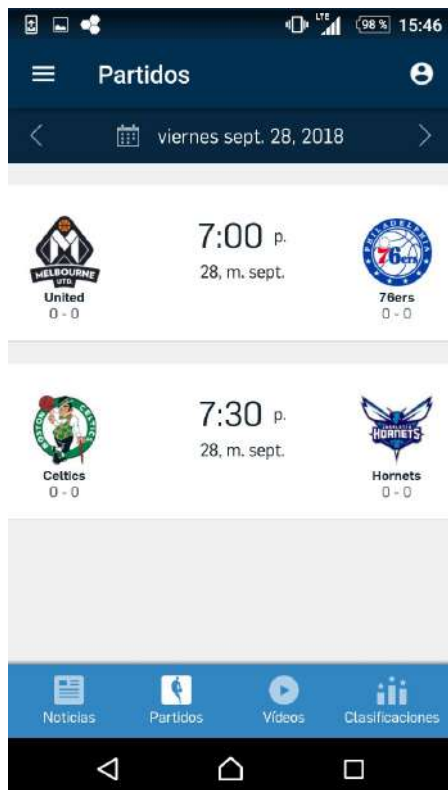

Aplicación móvil (segunda opción de acceso)