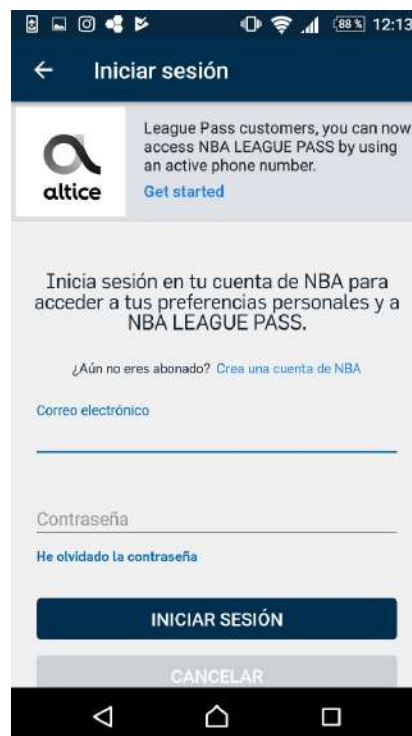

NBA TV LIVE

Mantente informado con cobertura 24/7,
incluidos análisis de partidos, desglose de
fichajes y más.

COMENZAR

altice
hecho de fibra

Aplicación móvil

Si deseas disfrutar del contenido de NBA League Pass vía un dispositivo móvil, descarga la misma desde el App store (para sistema iOS) o desde Google Play (para sistema operativo Android) y sigue los siguientes pasos:

Apple store (iOS)

Play Store (Android)

Luego de descargada la aplicación:

1

Inicia el proceso, dándole click a la opción de "saltar".

2

Selecciona la opción de ingresar con Altice

altice
hecho de fibra

Aplicación móvil

3

Ingresa los datos de tu cuenta altice

4

Luego de ingresar los datos correctamente, puedes iniciar a disfrutar de la NBA.

Ve NBA. Cuando quieras, donde quieras.

altice
hecho de fibra

Aplicación móvil