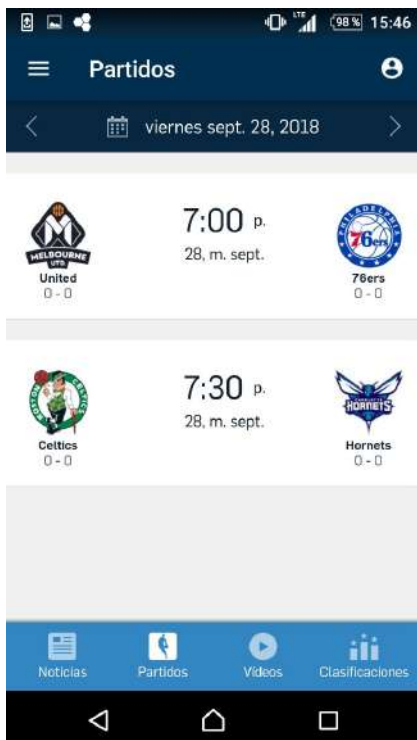

Aplicación móvil

9

Cuando desees visualizar un juego en vivo, la plataforma te mostrará lo siguiente: