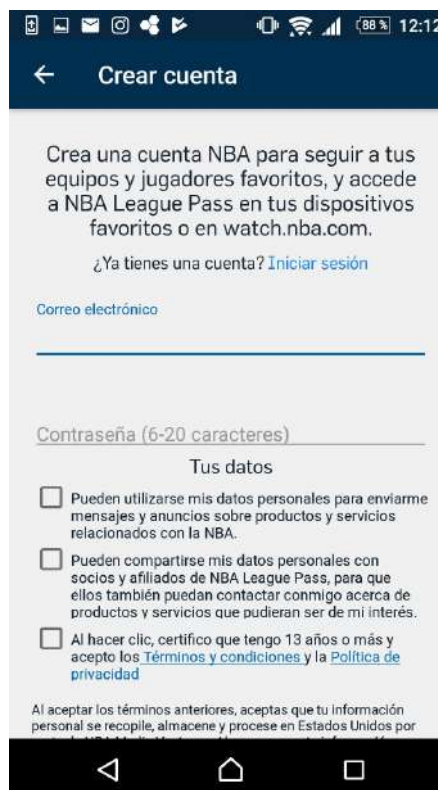

7

Selecciona la opción de "comenzar".

La plataforma te solicitará crear un perfil llenando estos campos y te permitirá el acceso inmediatamente pero no visualizarás juegos en vivo ni contenido especial.

8